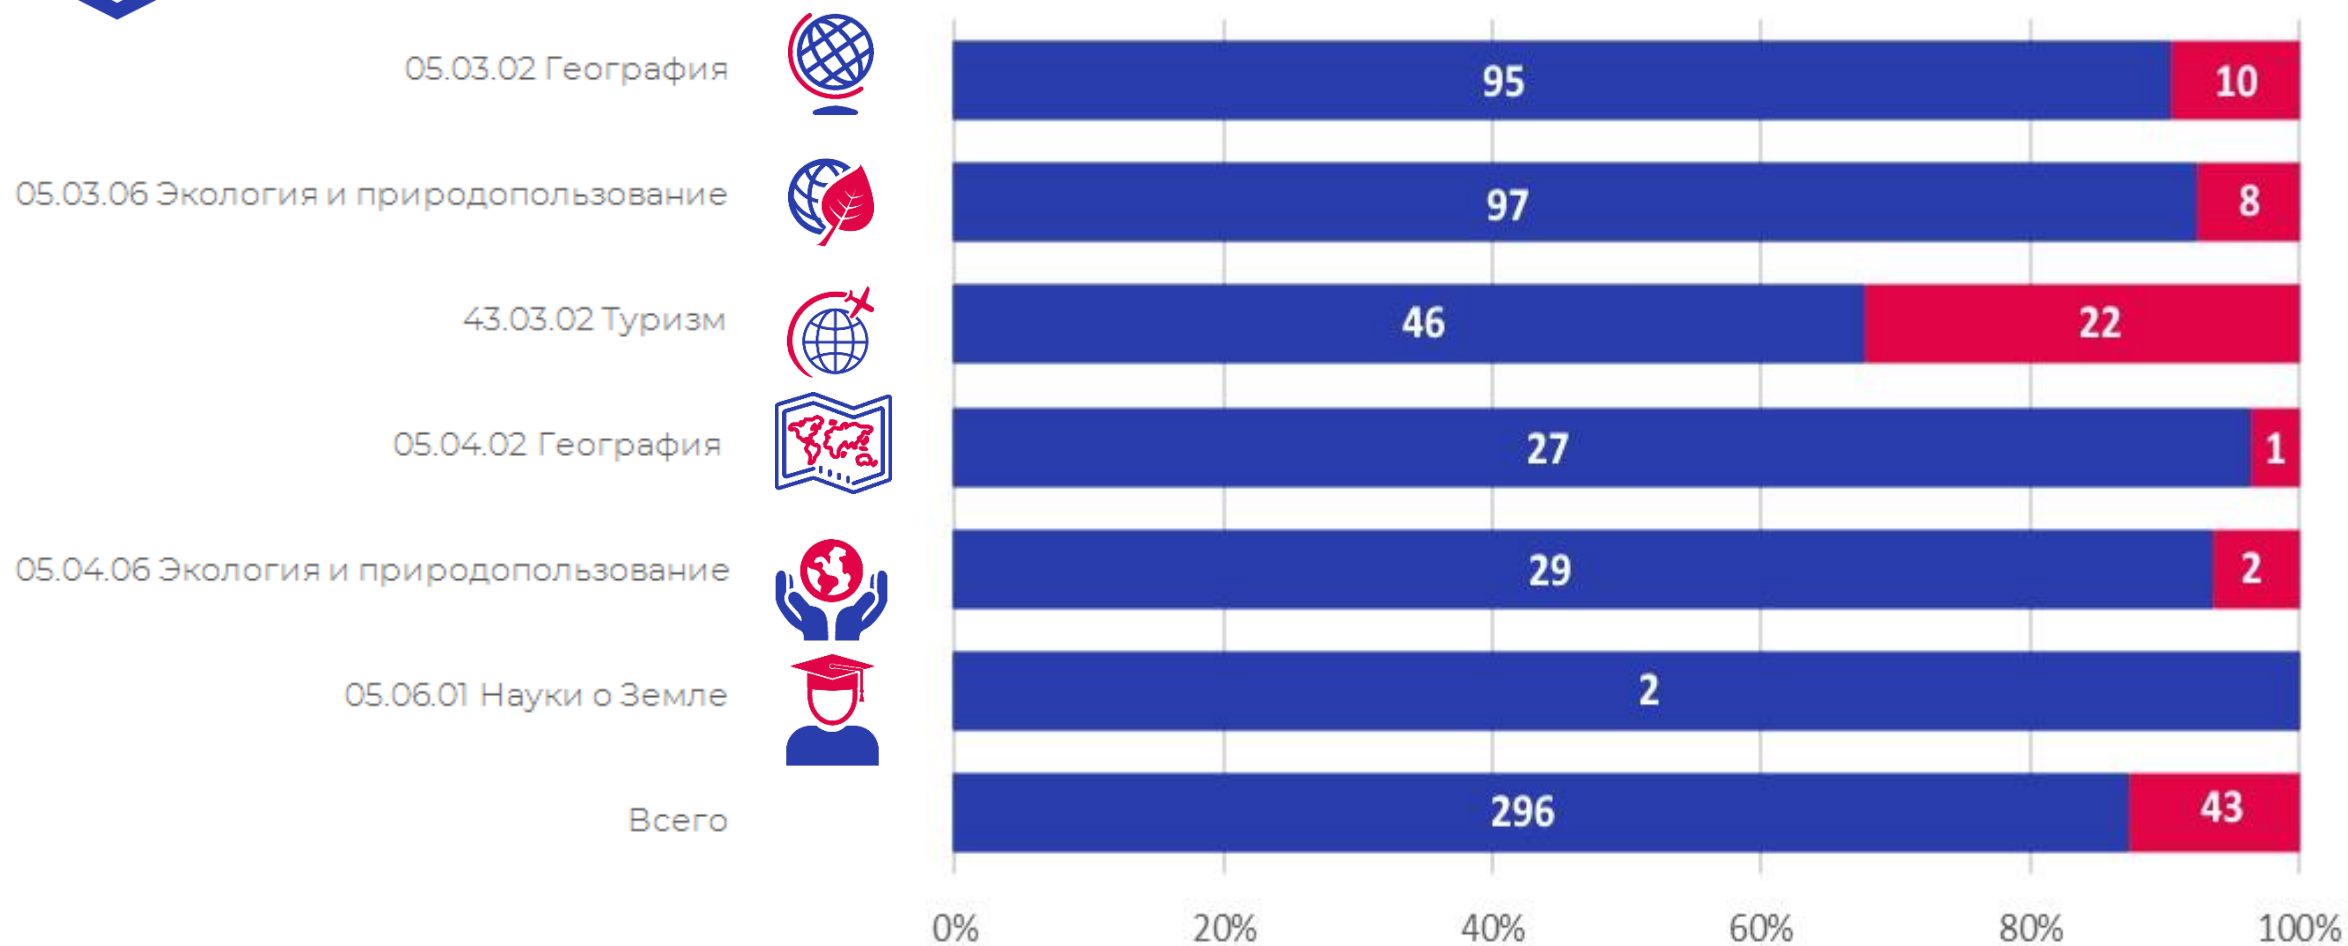

Тверской
государственный
университет

Контингент студентов на 01.09.2022 г.
339 человек