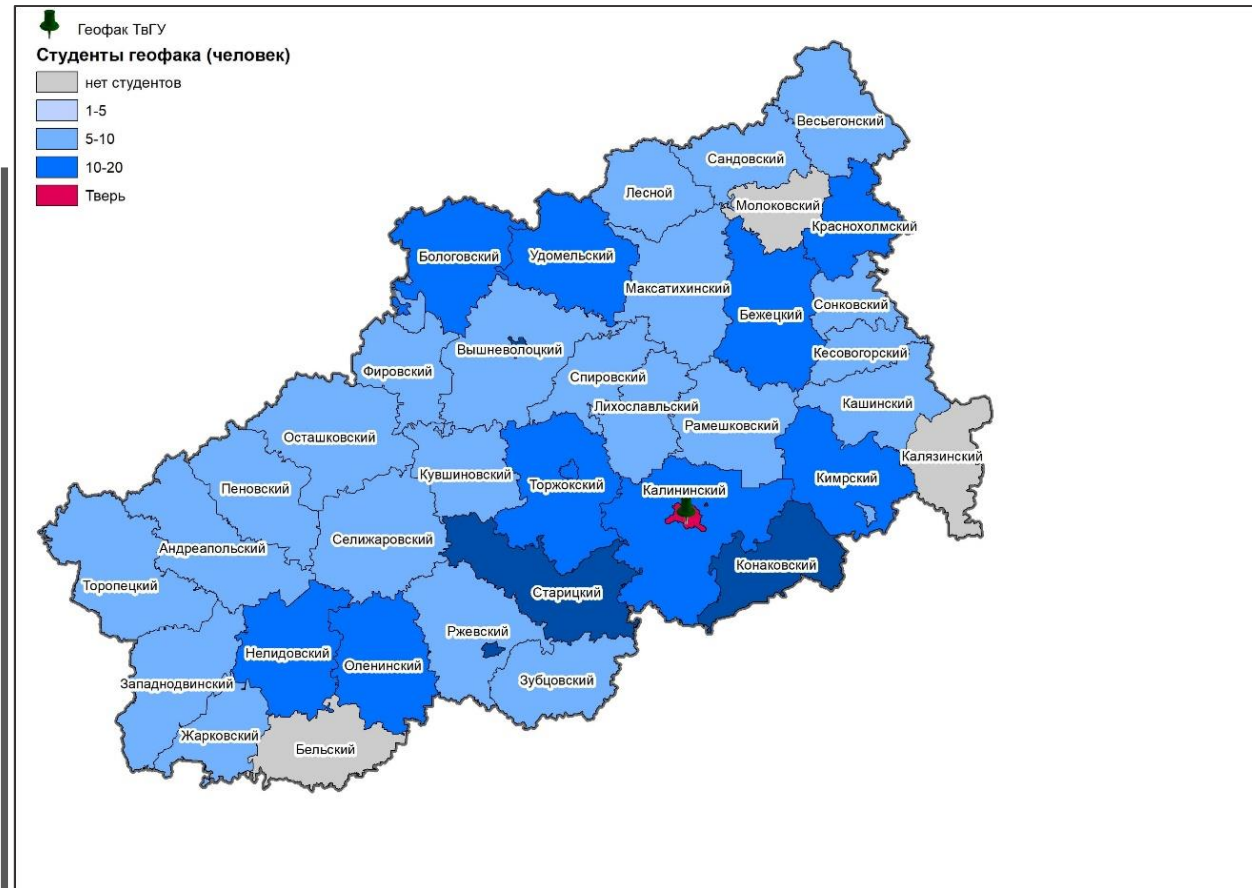

НОЦ Туристско-рекреационных
исследований,
руководитель А. А. Дорофеев

Тверской
государственный
университет

Контингент студентов на 01.09.2022 г.
339 человек

Геофак ТвГУ
Студенты геофака

- нет студентов
- иностранные студенты
- РФ