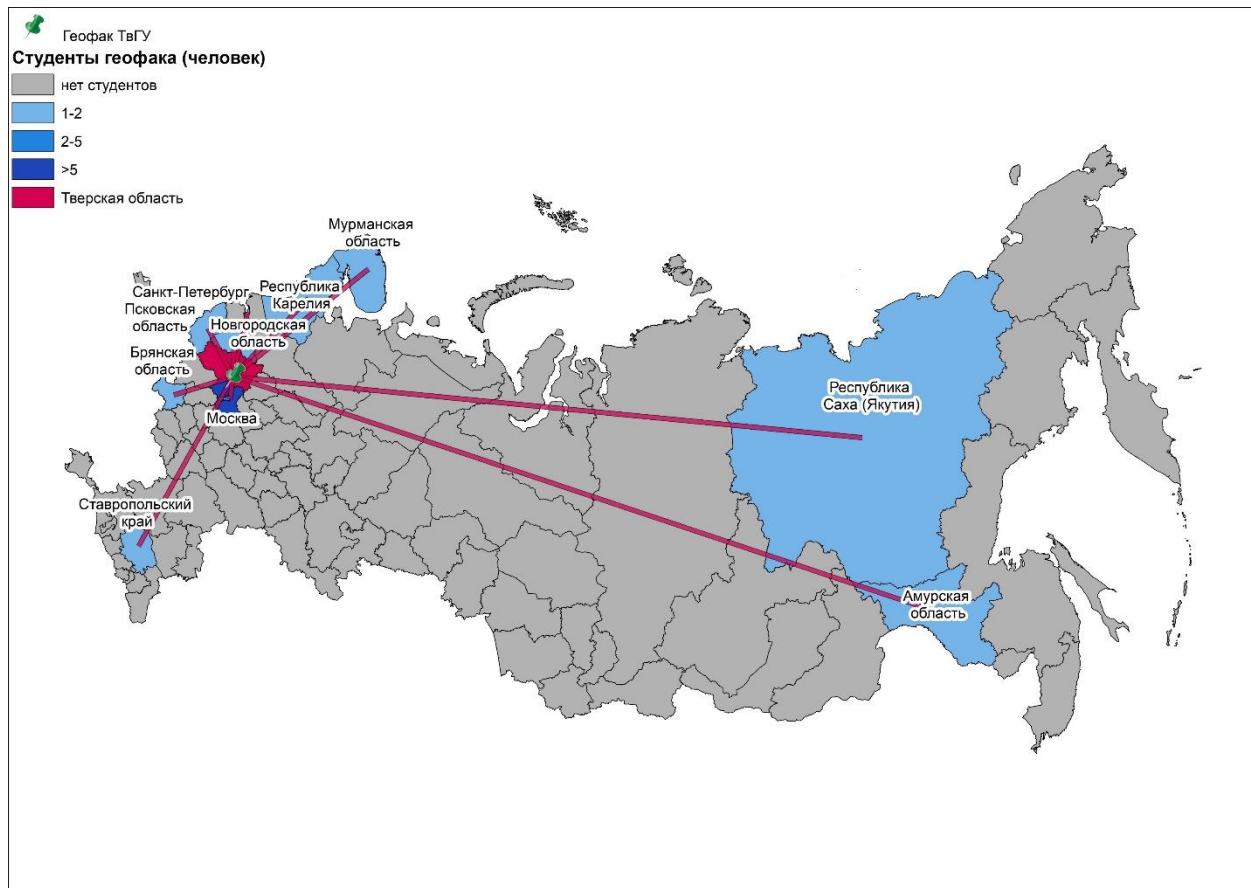

НОЦ Туристско-рекреационных
исследований,
руководитель А. А. Дорофеев

Тверской
государственный
университет

Контингент студентов на 01.09.2022 г.
339 человек

Геофак ТвГУ
Студенты геофака

- нет студентов
- иностранные студенты
- РФ