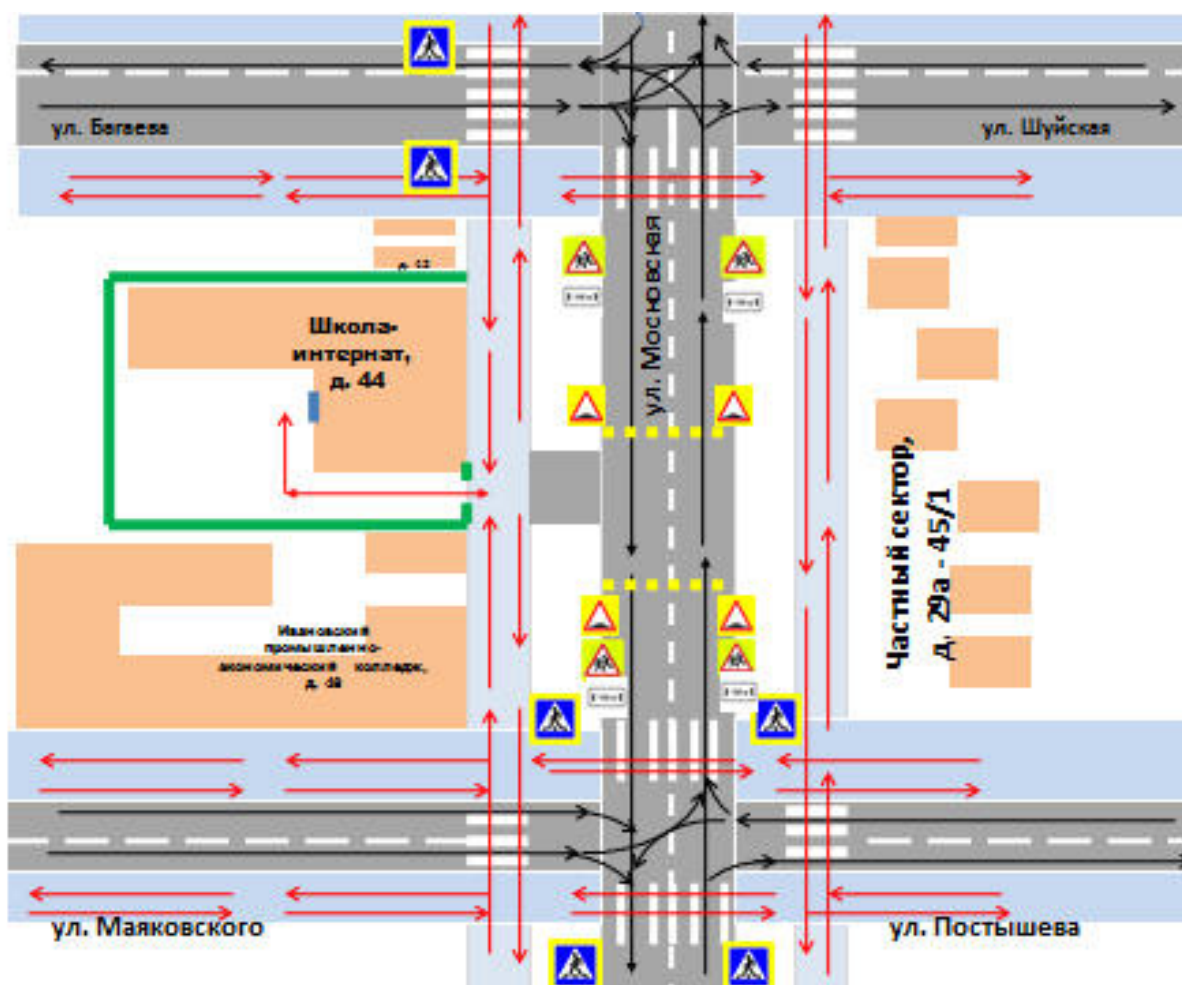

І. План-схемы ОУ.

План-схема района расположения ОУ, пути движения транспортных средств и обучающихся

- Направление движения детей в школу
- Направление движения транспортного потока
- Ограждение образовательного учреждения
- Искусственная неровность
- Вход в здание школы