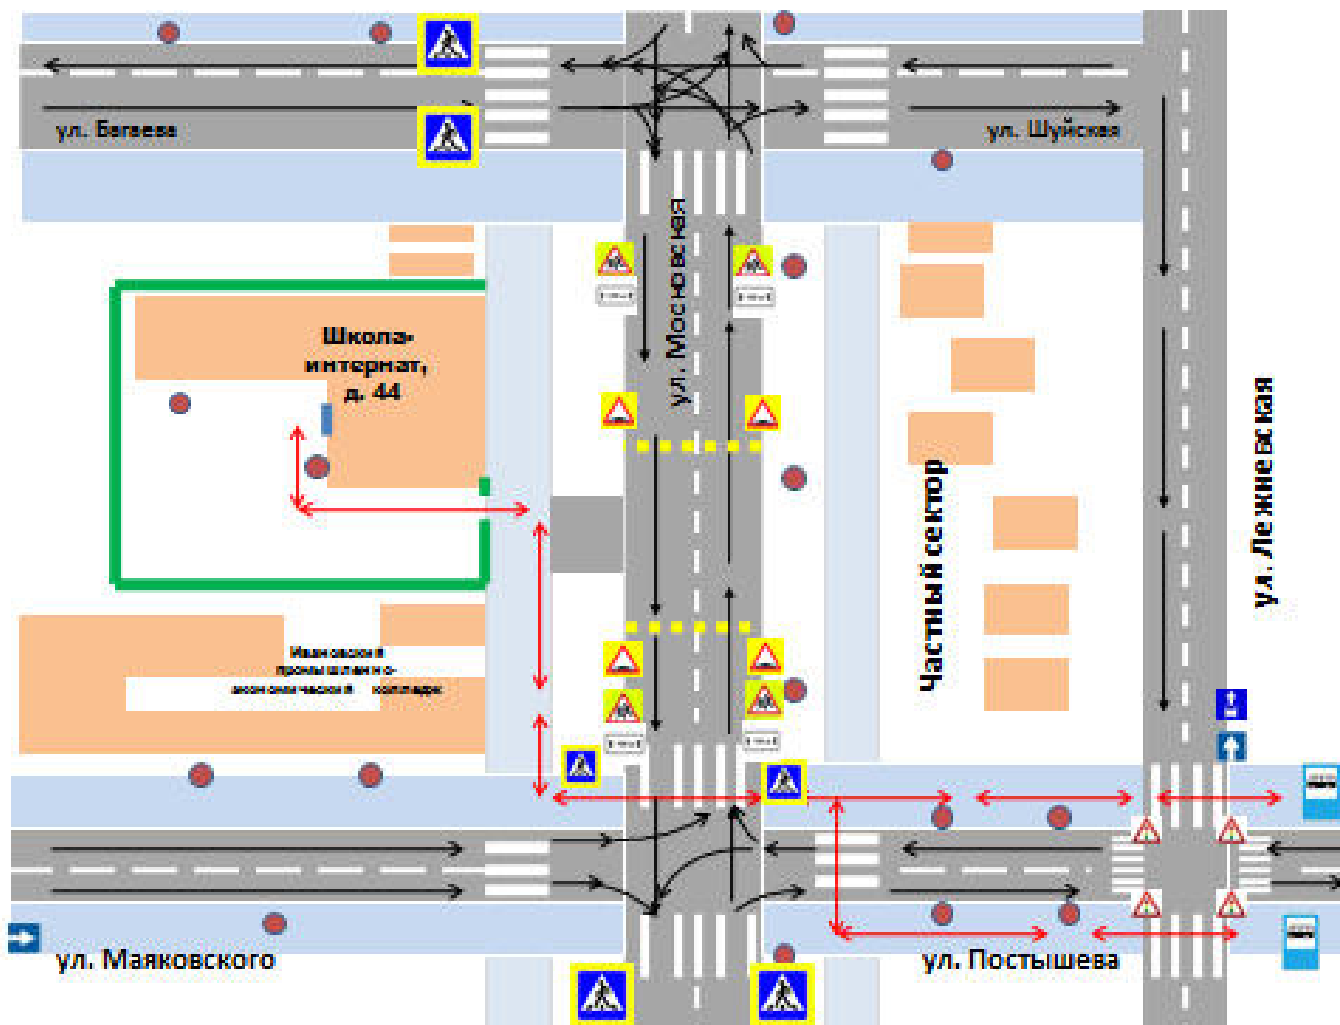

Маршруты движения организованных групп детей от ОУ к ближайшей остановке

Движение детей к спортивным комплексам, паркам, театрам и кинотеатрам осуществляется до ближайшей остановки «Постышева».

- Движение детей по направлению к ближайшим остановкам транспорта и обратно
- Направление движения транспортного потока
- Ограждение образовательного учреждения
- Искусственное освещение
- Искусственная неровность
- Вход в здание школы