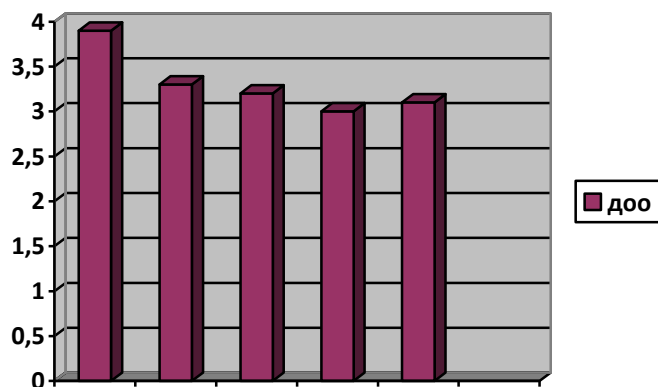

ПРОФИЛЬ КАЧЕСТВА

МБДОУ детский сад №2

(муниципальный мониторинг оценки качества дошкольного образования)

КРИТЕРИЙ 1

КАЧЕСТВО ОБРАЗОВАТЕЛЬНЫХ ПРОГРАММ ДОШКОЛЬНОГО ОБРАЗОВАНИЯ

КРИТЕРИЙ 2

КАЧЕСТВО СОДЕРЖАНИЯ ОБРАЗОВАТЕЛЬНОЙ ДЕЯТЕЛЬНОСТИ В ДОО