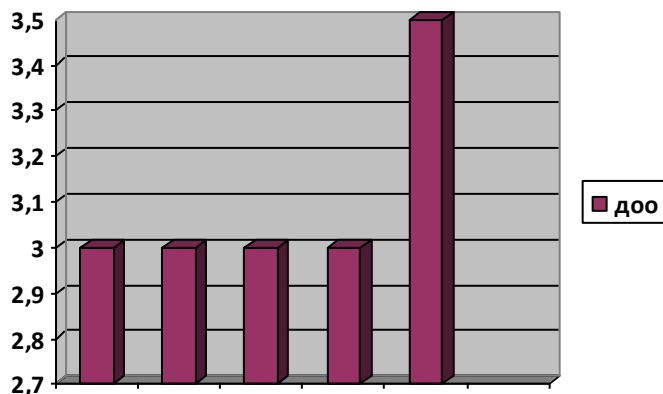

ПРОФИЛЬ КАЧЕСТВА

МБДОУ детский сад №2

(муниципальный мониторинг оценки качества дошкольного образования)

КРИТЕРИЙ 1

КАЧЕСТВО ОБРАЗОВАТЕЛЬНЫХ ПРОГРАММ ДОШКОЛЬНОГО ОБРАЗОВАНИЯ

КРИТЕРИЙ 2

КАЧЕСТВО СОДЕРЖАНИЯ ОБРАЗОВАТЕЛЬНОЙ ДЕЯТЕЛЬНОСТИ В ДОО