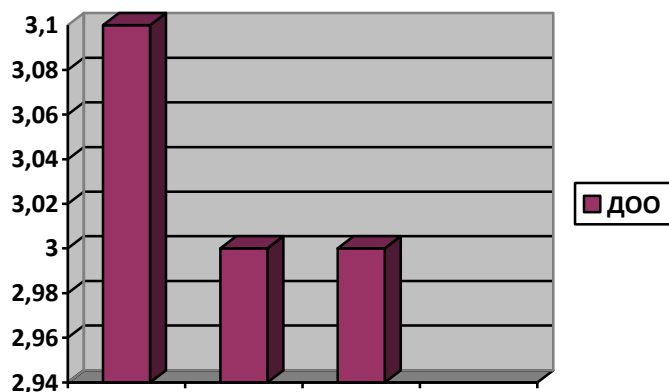

КРИТЕРИЙ 3

КАЧЕСТВО ОБРАЗОВАТЕЛЬНЫХ УСЛОВИЙ В ДОО