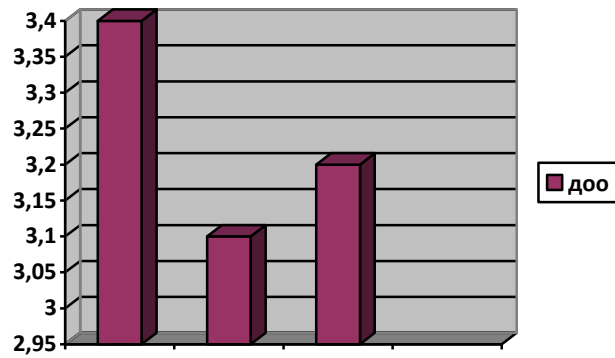

КРИТЕРИЙ 4
КАЧЕСТВО ВЗАИМОДЕЙСТВИЯ С СЕМЬЕЙ